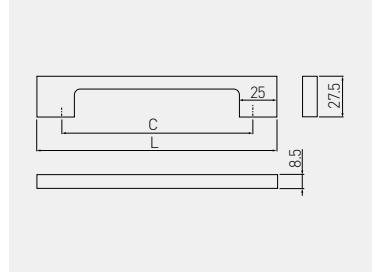

Uchwyt UZ-819
Handle UZ-819
Ручка UZ-819

C mm	L mm	chrom chrome хром	satyna satin сатин	aluminium aluminium алюминий	stal szcztokowana brushed steel шлифованная сталь	antyczne srebro antique silver античное серебро	ZnAl
96	129	UZ-819096-01	UZ-819096-02	UZ-819096-05	UZ-819096-06	UZ-819096-07D	
128	161	UZ-819128-01	UZ-819128-02	UZ-819128-05	UZ-819128-06	UZ-819128-07D	
160	193	UZ-819160-01	UZ-819160-02	UZ-819160-05	UZ-819160-06	UZ-819160-07D	
192	225	UZ-819192-01	UZ-819192-02	UZ-819192-05	UZ-819192-06	UZ-819192-07D	
256	289	UZ-819256-01	UZ-819256-02	UZ-819256-05	UZ-819256-06	UZ-819256-07D	
320	353	UZ-819320-01	UZ-819320-02	UZ-819320-05	UZ-819320-06	UZ-819320-07D	

C mm	L mm	biały white белый	czarny black чёрный	czarny chrom black chrome чёрный хром	antyczna miedź antique copper античная медь	ZnAl
96	129	UZ-819096-10	UZ-819096-20	UZ-819096-12	UZ-819096-14	
128	161	UZ-819128-10	UZ-819128-20	UZ-819128-12	UZ-819128-14	
160	193	UZ-819160-10	UZ-819160-20	UZ-819160-12	UZ-819160-14	
192	225	UZ-819192-10	UZ-819192-20	UZ-819192-12	UZ-819192-14	
256	289	UZ-819256-10	UZ-819256-20	UZ-819256-12	UZ-819256-14	
320	353	UZ-819320-10	UZ-819320-20	UZ-819320-12	UZ-819320-14	